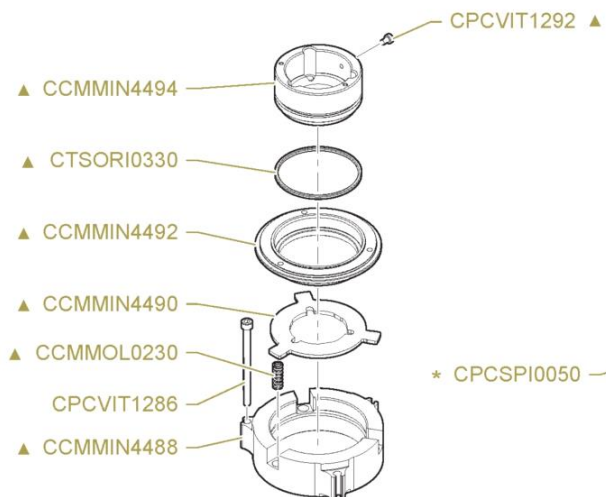

* CPCSPI0050