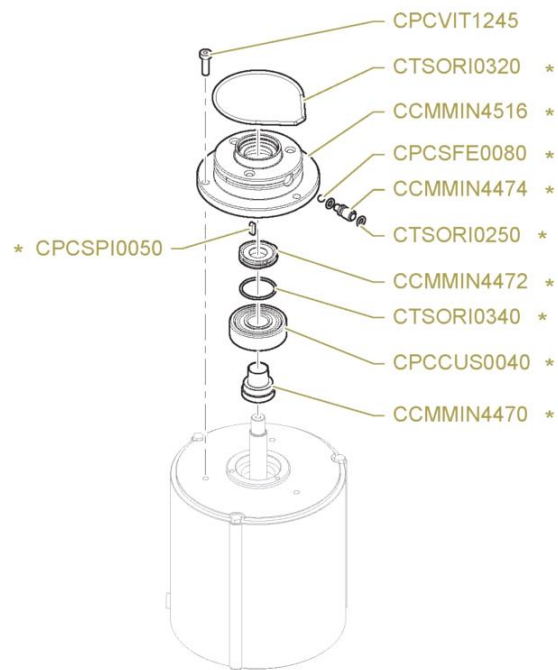

* CPCSPI0050