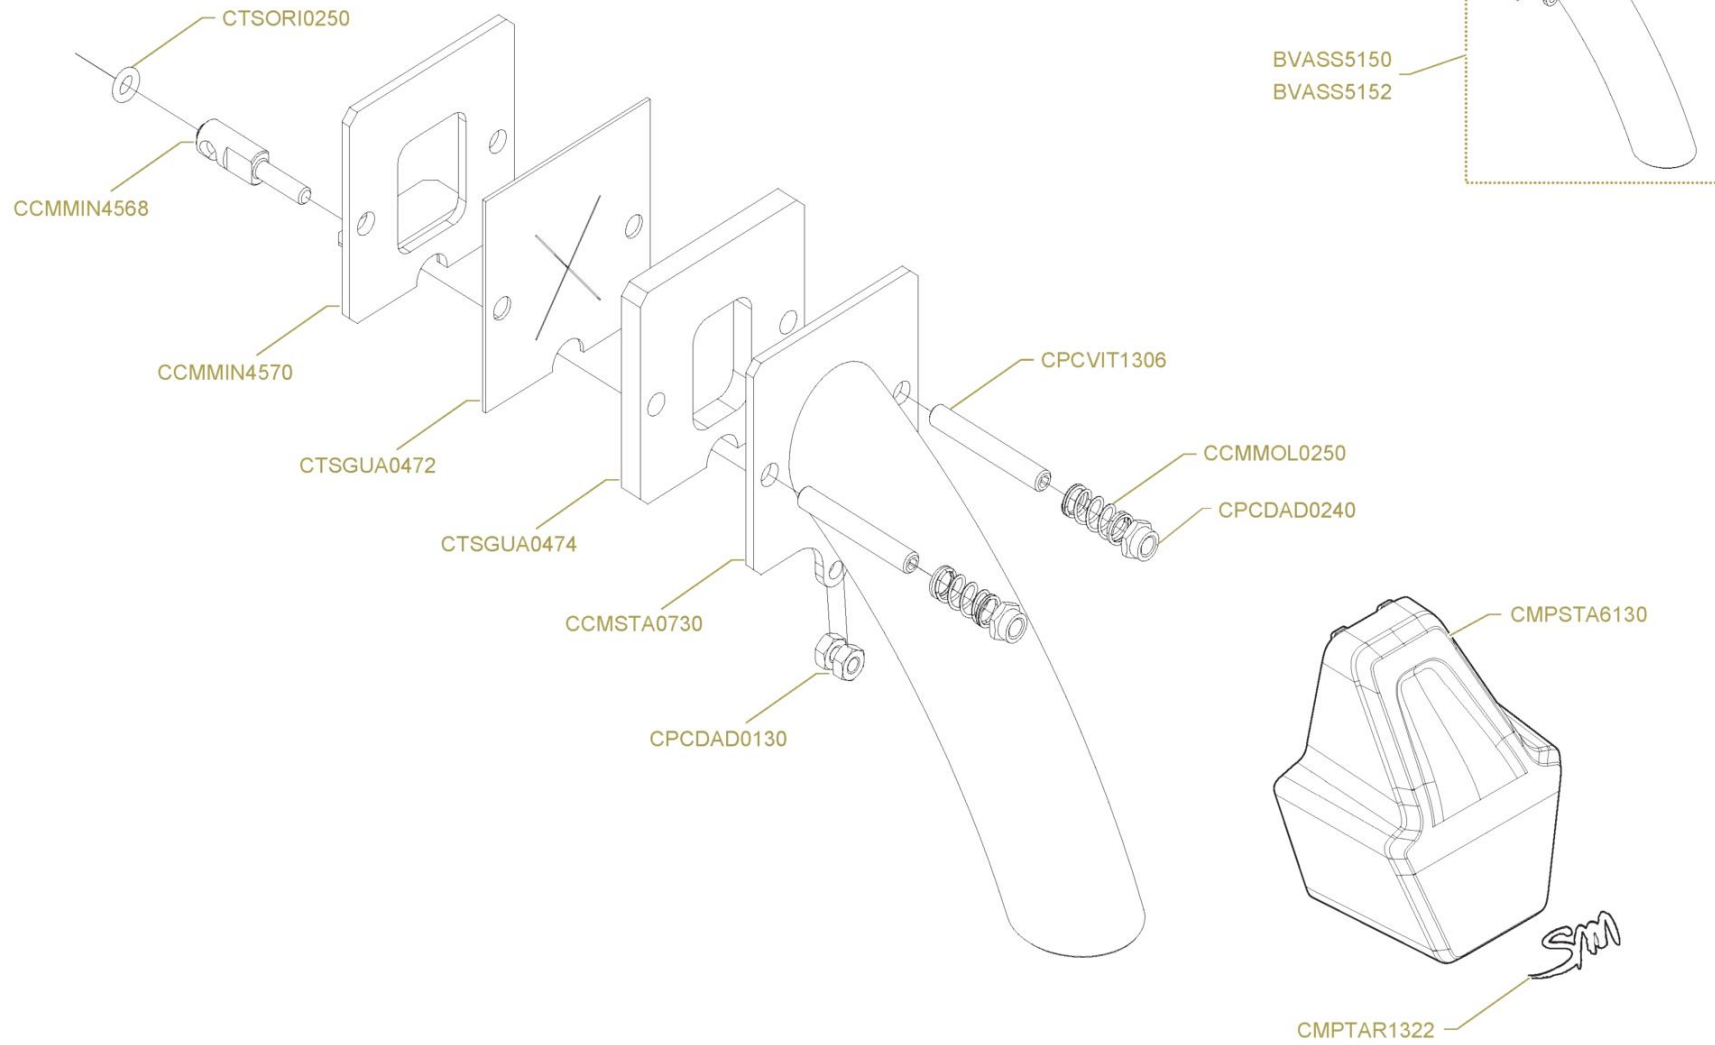

Convogliatore Vibrante